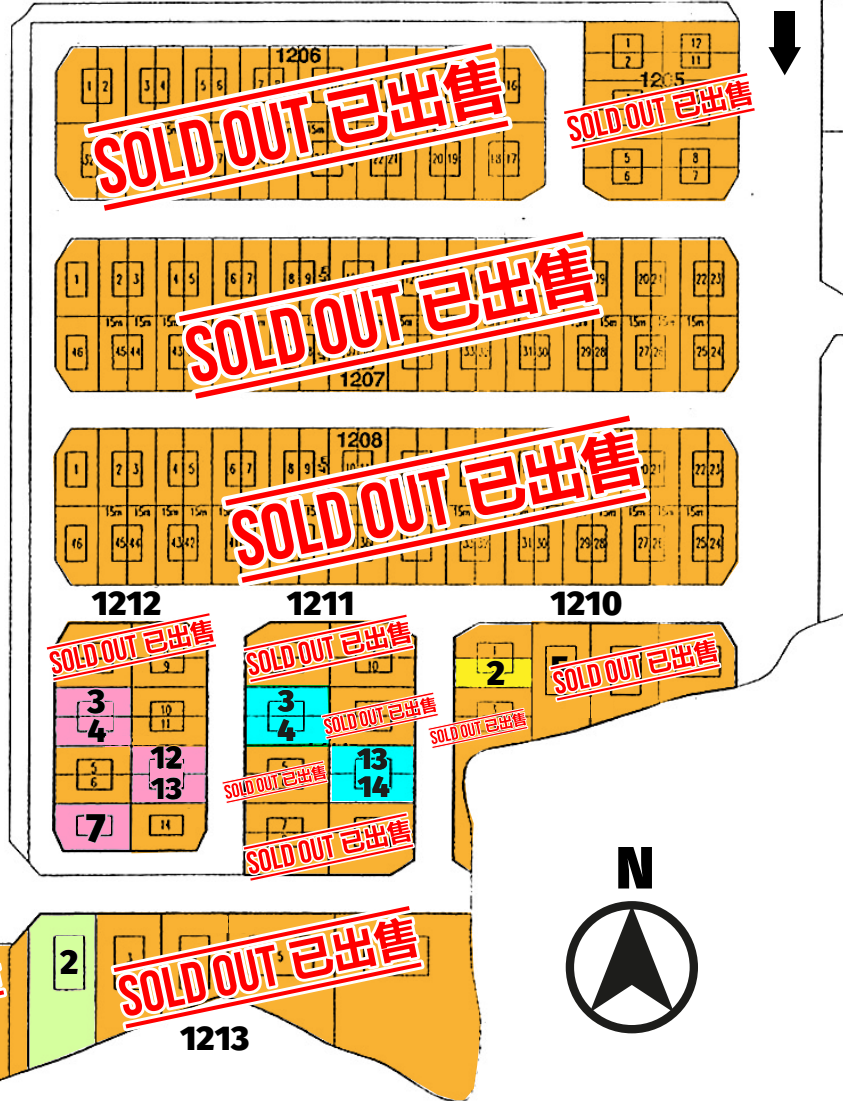

From Kanowit
自加拿逸

SITE PLAN

Lot & Sublot	Land Area	Pricing
Lot 1210		
Sublot 2	14.8 pt 点	RM 578,000
Sublot 5	42.4 pt 点	RM 898,000
Lot 1211		
Sublot 3-14	16.0 pt 点	RM 591,000
Lot 1212		
Sublot 3&4	14.8 pt 点	RM 602,000
Sublot 7	22.2 pt 点	RM 739,800
Sublot 12&13	14.8 pt 点	RM 578,000
Lot 1213		
Sublot 2	64.9 pt 点	RM 1,268,000